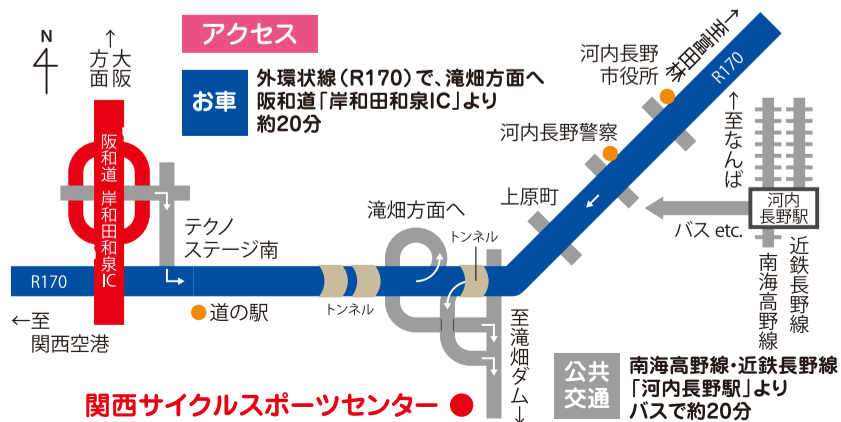

消毒について

- 会場内を定期的にスタッフが巡回し、清掃・消毒等の衛生管理を徹底します。
- 場内各所にアルコール製剤を設置します。手指消毒のご協力をお願いします。

会場について

- 通路は通常より広く確保し、密集・密接を防止します。
- 店舗ブースは、飛沫感染防止策を徹底します。

今後の新型コロナウイルスの感染拡大状況によってはイベント実施可否の再検討をさせていただきます。

※ 荒天の際は、中止になります。※ ロハス会場へは別途入場料等はかかりません。※ イベント内容は予告なく変更する場合がございます。