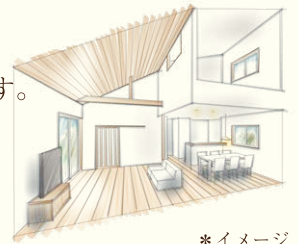

自治労奈良県本部 組合員の皆様へ

五感が喜ぶ健康に暮らせる 吉野杉の家

*写真は見学会会場とは異なるイムラの施工事例です。

完成見学会

11/20_土 ~ 12/5_日

■ 場所：斑鳩町
■ 時間：10時 ~ 17時

52
坪

大きな下屋が印象的な外観で、
お互いの気配を感じながら思い思いに家族がくつろげるお住まいが完成しました。
リビングは杉板張りの勾配天井が開放的な空間が広がり、
ダイニングとの間に薪ストーブを設置しているので、家族が自然と集まりゆったりと過ごせます。
2階の寝室には気配窓を設け、1階リビングとの繋がりを感じられる工夫を施し、
客間としても活躍する縁側付きの落ち着いた本格和室や、
将来も安心・快適に暮らせるようホームエレベーターがあるお家です。