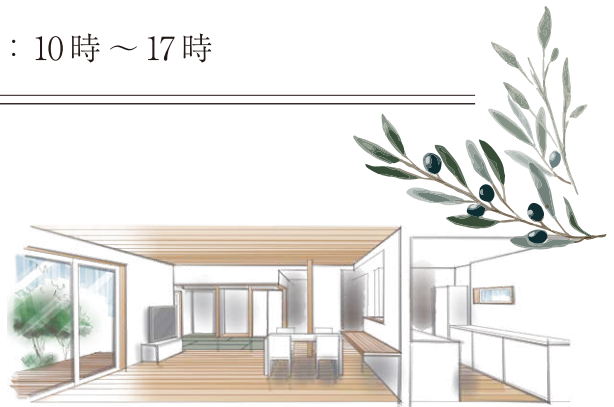

五感が喜ぶ健康に暮らせる 吉野杉の家

*写真は見学会会場とは異なるイムラの施工事例です。

完成見学会 11/20(土) ~ 23(火祝)

38
坪

■ 場所：生駒郡三郷町 ■ 時間：10時～17時

構造材や内装材に銘木『吉野杉』をふんだんに使用し、
内壁には調湿効果のある珪藻土塗りを施した『吉野杉の家』。
LDKには、家族の様子を見ながら家事ができる対面キッチンを選択。
リビングに隣接する和室は洗濯物を畳むスペースとして使うことができ、
建具を開け放つとリビング空間として過ごすことができます。
また、家族が気兼ねなく使えるよう洗面室と脱衣室を別々に配置。
階段下は、外から使えるアウトドア収納として有効活用しています。

*イメージ

予約制

ご見学希望日の2日前までに、
HPからご予約をお願いいたします。

*QRコードを読み取って簡単にアクセスできます。

SNSにて情報を配信中！
『イムラ』で検索！

【提携法人様 特典】

イムラのHPより資料請求またはご来店の際に
こちらのチラシをご持参いただくと

QUOカード & 吉野杉のお箸プレゼント!