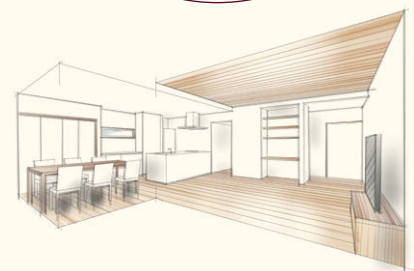

土地のカタチを上手に生かしたお住まいが完成。
道路に面していない南側を広く確保し、外からの視線を気にせず、プライバシーを保つことができる開放的なLDKが特徴です。
柱を立て、土間の上に大きく被さるようにつくられたLDKの大きな庇は、春夏秋冬を通じた太陽の角度を綿密に計算しながら深さや角度を決定し、夏は眩しい日差しを遮断し、冬は部屋の奥まで光が届くように設計しています。
ご両親との同居を見据えたお家となっていますので、『今すぐではないけど、将来的には親との同居も考えている』という方も参考にいただけるお家です。